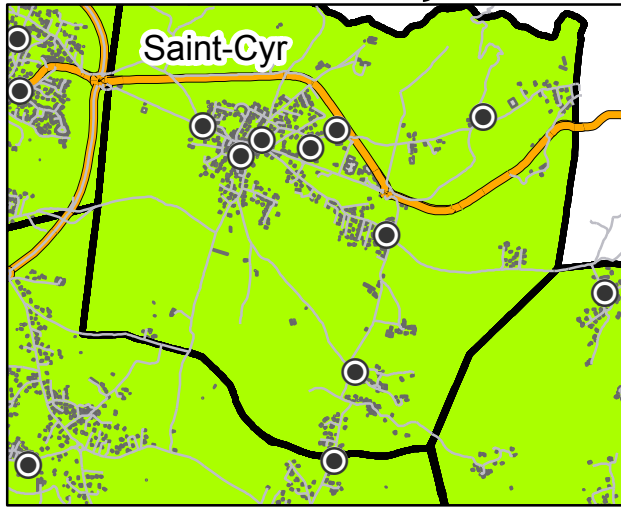

Futurs conteneurs semi-enterrés

Saint-Cyr

Communauté de Communes
du Bassin d'Annonay
www.cocoba.fr

0 50 100
Mètres

-  tri
-  1 conteneur OM
-  2 conteneurs OM